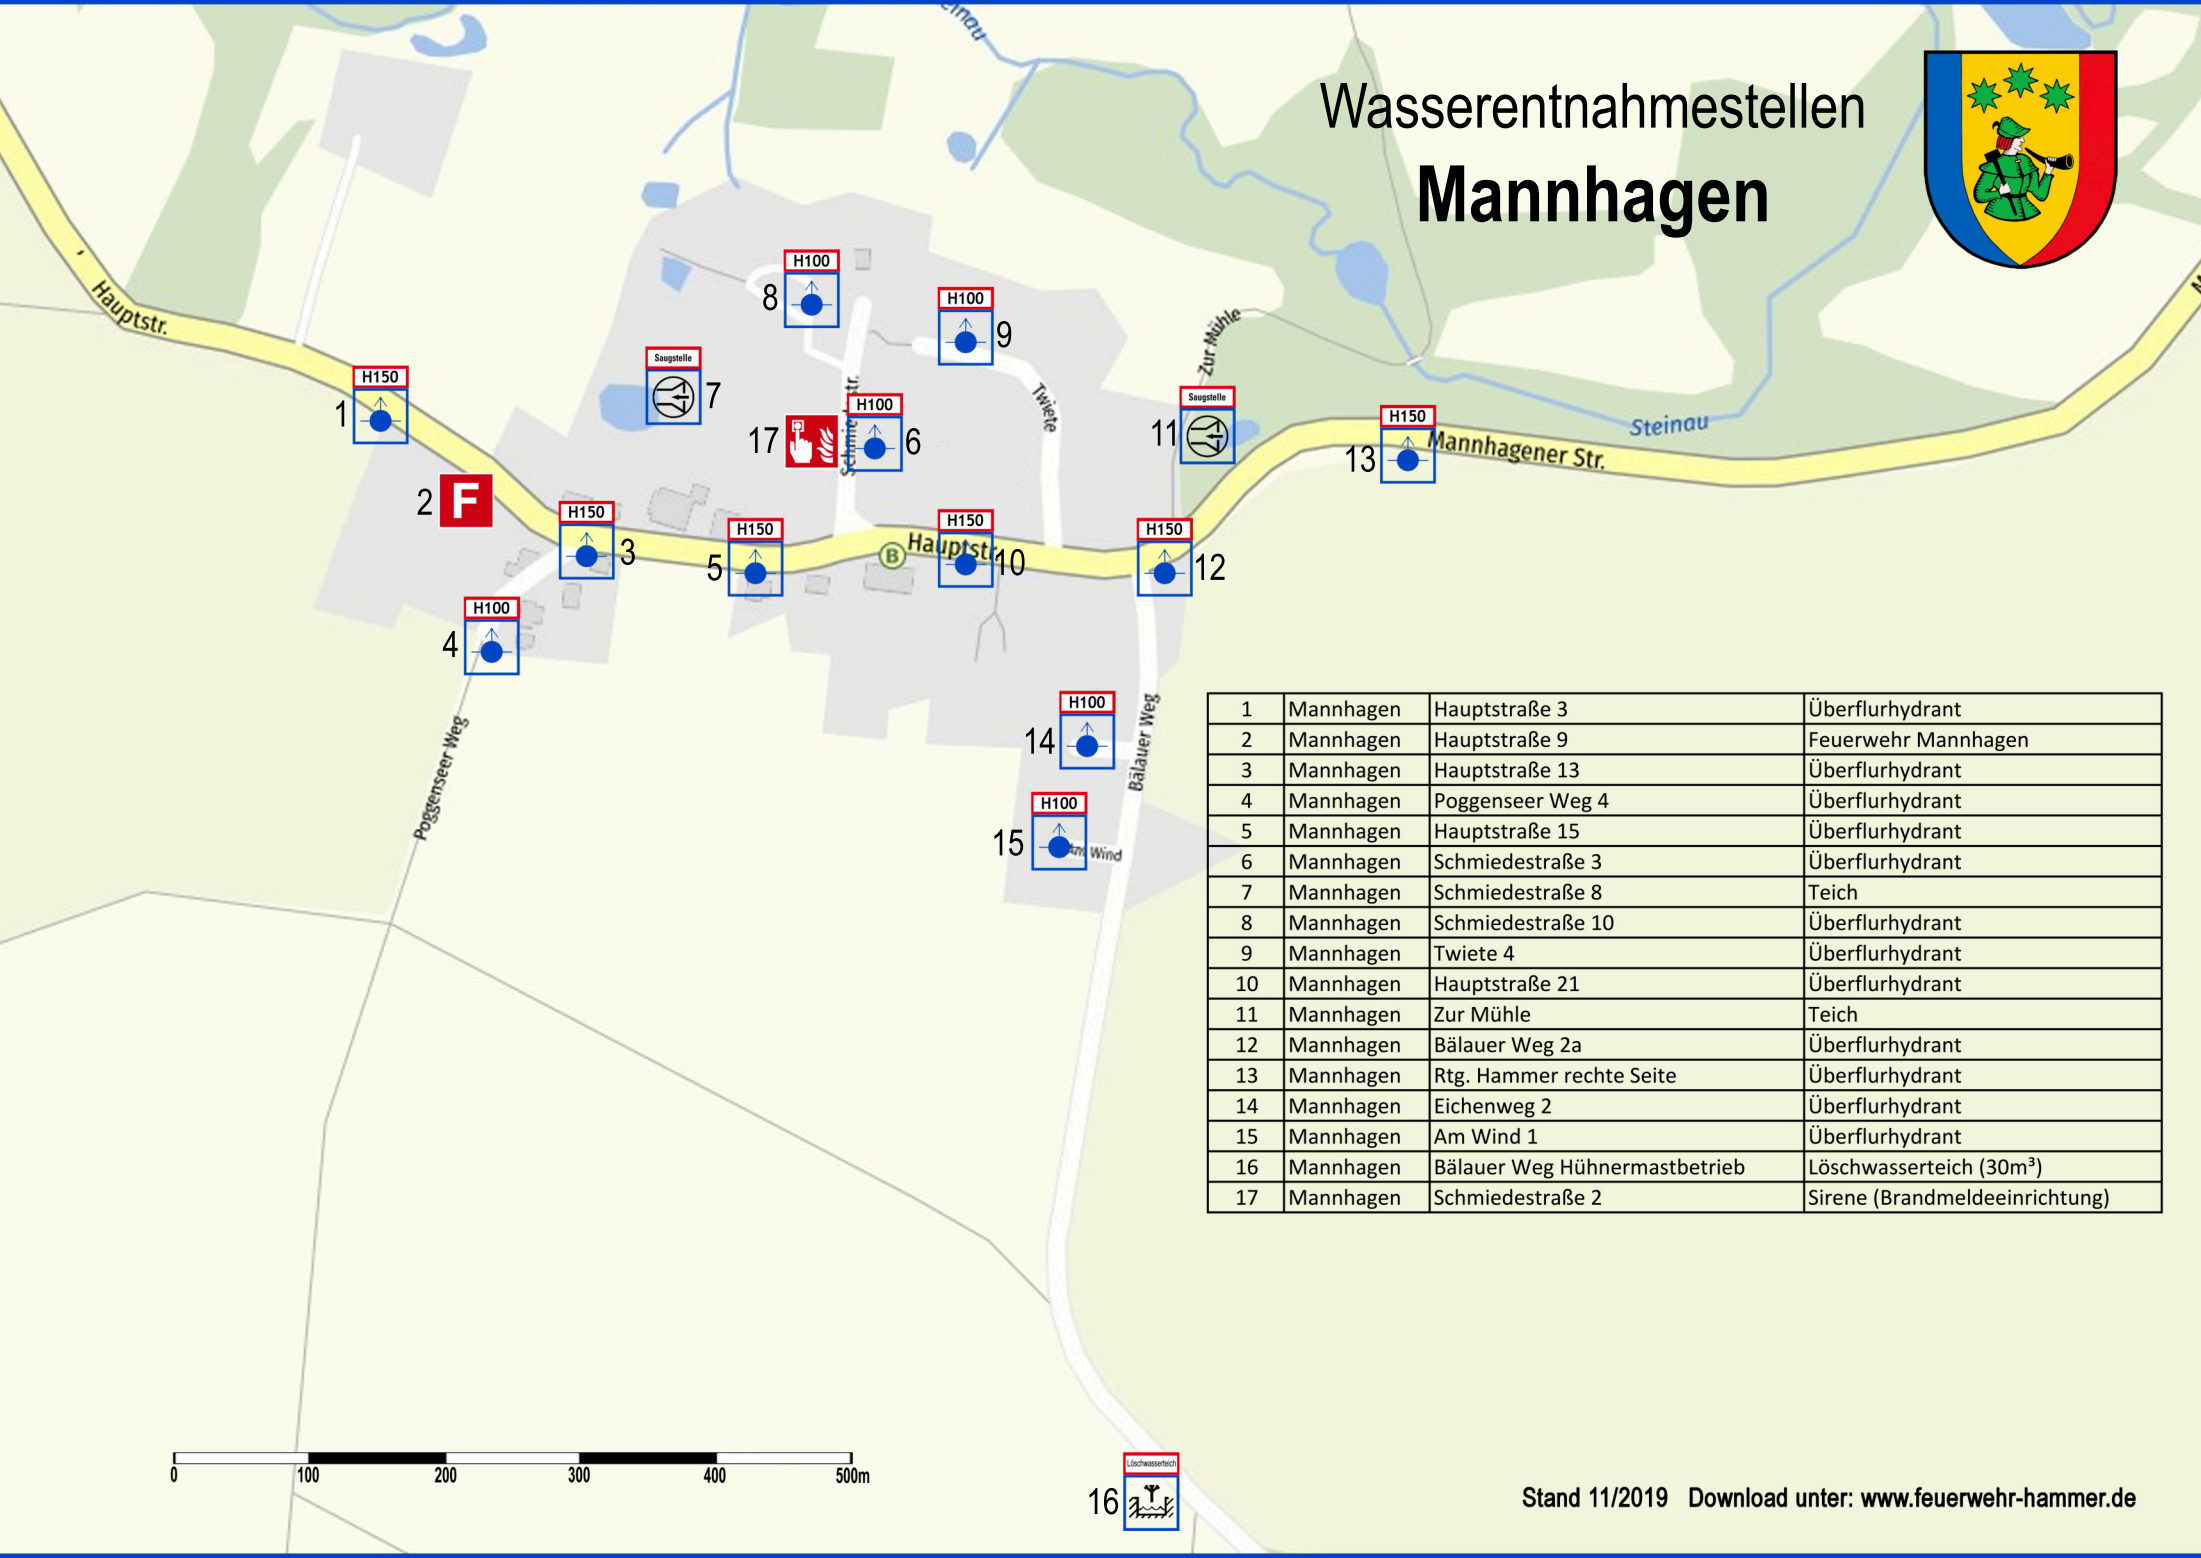

Wasserentnahmestellen Mannhagen

1	Mannhagen	Hauptstraße 3	Überflurhydrant
2	Mannhagen	Hauptstraße 9	Feuerwehr Mannhagen
3	Mannhagen	Hauptstraße 13	Überflurhydrant
4	Mannhagen	Poggenseer Weg 4	Überflurhydrant
5	Mannhagen	Hauptstraße 15	Überflurhydrant
6	Mannhagen	Schmiedestraße 3	Überflurhydrant
7	Mannhagen	Schmiedestraße 8	Teich
8	Mannhagen	Schmiedestraße 10	Überflurhydrant
9	Mannhagen	Twiete 4	Überflurhydrant
10	Mannhagen	Hauptstraße 21	Überflurhydrant
11	Mannhagen	Zur Mühle	Teich
12	Mannhagen	Bälauer Weg 2a	Überflurhydrant
13	Mannhagen	Rtg. Hammer rechte Seite	Überflurhydrant
14	Mannhagen	Eichenweg 2	Überflurhydrant
15	Mannhagen	Am Wind 1	Überflurhydrant
16	Mannhagen	Bälauer Weg Hühnermastbetrieb	Löschwasserteich (30m³)
17	Mannhagen	Schmiedestraße 2	Sirene (Brandmeldeeinrichtung)